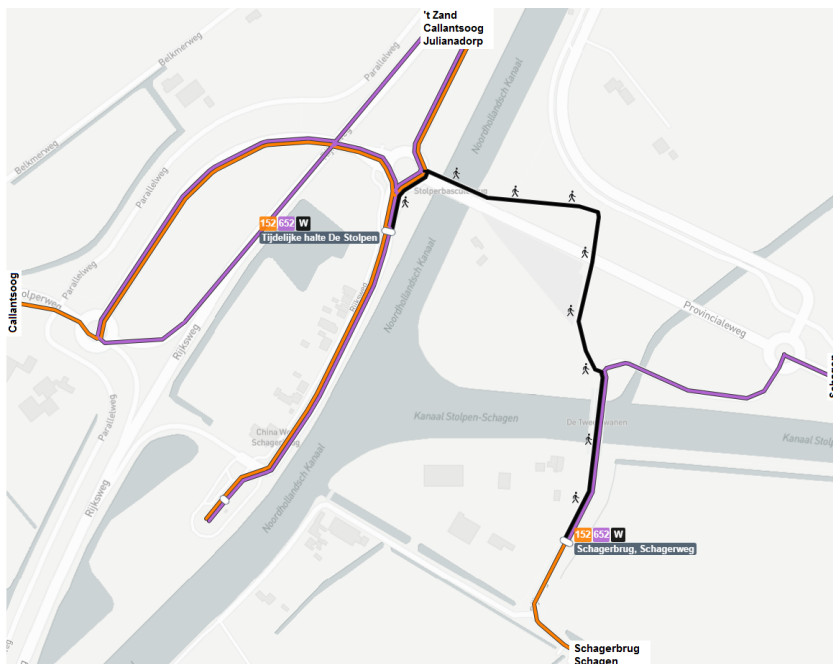

Tijdelijke dienstregeling vanwege stremming Stolperbasculebrug

Geldig van maandag 30 mei t/m vrijdag 17 juni 2022

Lijn 152 Schagen— Callantsoog

Lijn 652 Den Helder— Julianadorp— Schagen

13

Beste reiziger,

WaakSaam voert in opdracht van de provincie Noord-Holland tussen 30 mei en 20 juni 2022 mechanische onderhoudswerkzaamheden uit aan de Stolperbasculebrug in de provinciale weg N248 in Schagen. Deze werkzaamheden zijn noodzakelijk om de brug in stand te houden tot aan de geplande vervanging door de provincie Noord-Holland in 2023/2024. Dit betekent dat de brug vanaf 30 mei 06.00 uur tot en met maandag 20 juni 06.00 uur is afgesloten voor gemotoriseerd verkeer.

Zowel lijn 152 als lijn 652 zijn overdag tijdens de werkzaamheden in twee aparte delen geknipt. Het ene deel rijdt alleen aan ten westen van het Noordhollands Kanaal, het andere deel alleen ten oosten. Maak je een doorgaande reis, dan stap je ter hoogte van de Stolperbasculebrug over van de ene naar de andere bus, daarbij steek je lopend de brug over. De looproute vind je hieronder.

De twee eerste ritten van lijn 152 (aankomst Schagen 6:10 en 7:10) en vijf laatste ritten van lijn 152 (vertrek Schagen 18:14 en later) worden uitgevoerd met een taxibus; op alle andere ritten van lijn 152 en lijn 652 rijdt een grote bus. De ritten met een taxibus kunnen omrijden via 't Zand en daar via de Vlotbrug het kanaal oversteken. Helaas is de Vlotbrug niet geschikt voor de grote bussen en moeten de overige ritten bij de Stolperbasculebrug geknipt worden en steek je daar lopend het kanaal over. In de dienstregeling zie je voor iedere rit of er onderweg van de ene naar de andere bus gelopen moet worden, of dat je kan blijven zitten.

Omdat de twee eerste en vijf laatste ritten via de Vlotbrug bij 't Zand rijden, vervalt, alleen voor die ritten, halte De Stolpen.

In het weekend rijdt Overal Flex tussen Schagen en Callantssoog. Overal Flex rijden we ook met taxi(bus) en kan dan via de Vlotbrug de ritten uitvoeren.