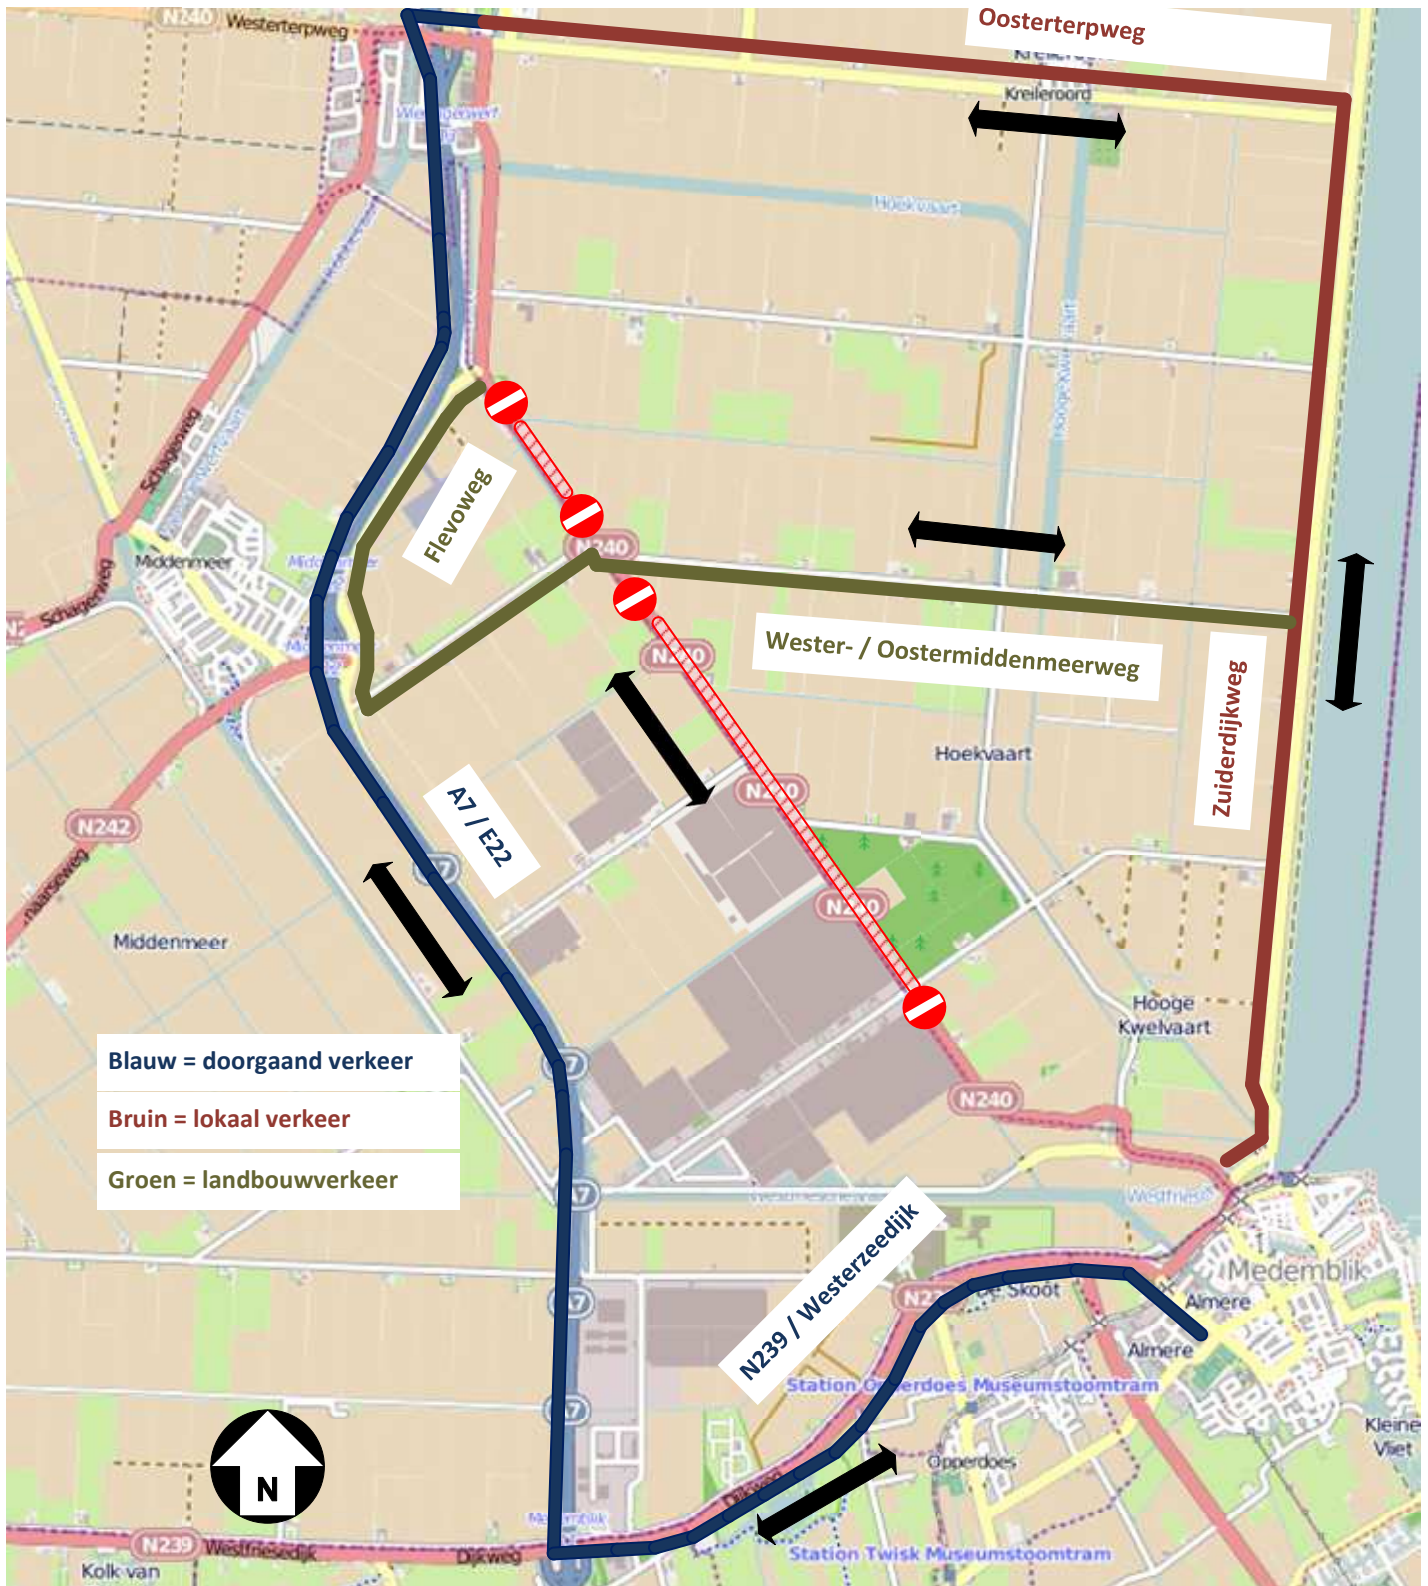

Omleiding i.v.m. afsluiting N240 kruising Flevoweg t/m kruising Wagenpad

Omleiding voor gemotoriseerd verkeer i.v.m. afsluiting N240 kruising Flevoweg t/m kruising Wagenpad m.u.v. kruising Flevoweg, Wester- en Oostermiddenmeerweg 06-04-2021 07:00 t/m 09-07-2021 16:00 i.v.m. groot onderhoud N240.

Omleiding fietsers i.v.m. afsluiting N240 kruising Flevoweg t/m kruising Wagenpad

Omleiding voor (brom)fietsers i.v.m. afsluiting N240 kruising Flevoweg t/m kruising Wagenpad 29-03-2021 07:00 t/m 09-07-2021 16:00 i.v.m. groot onderhoud N240.