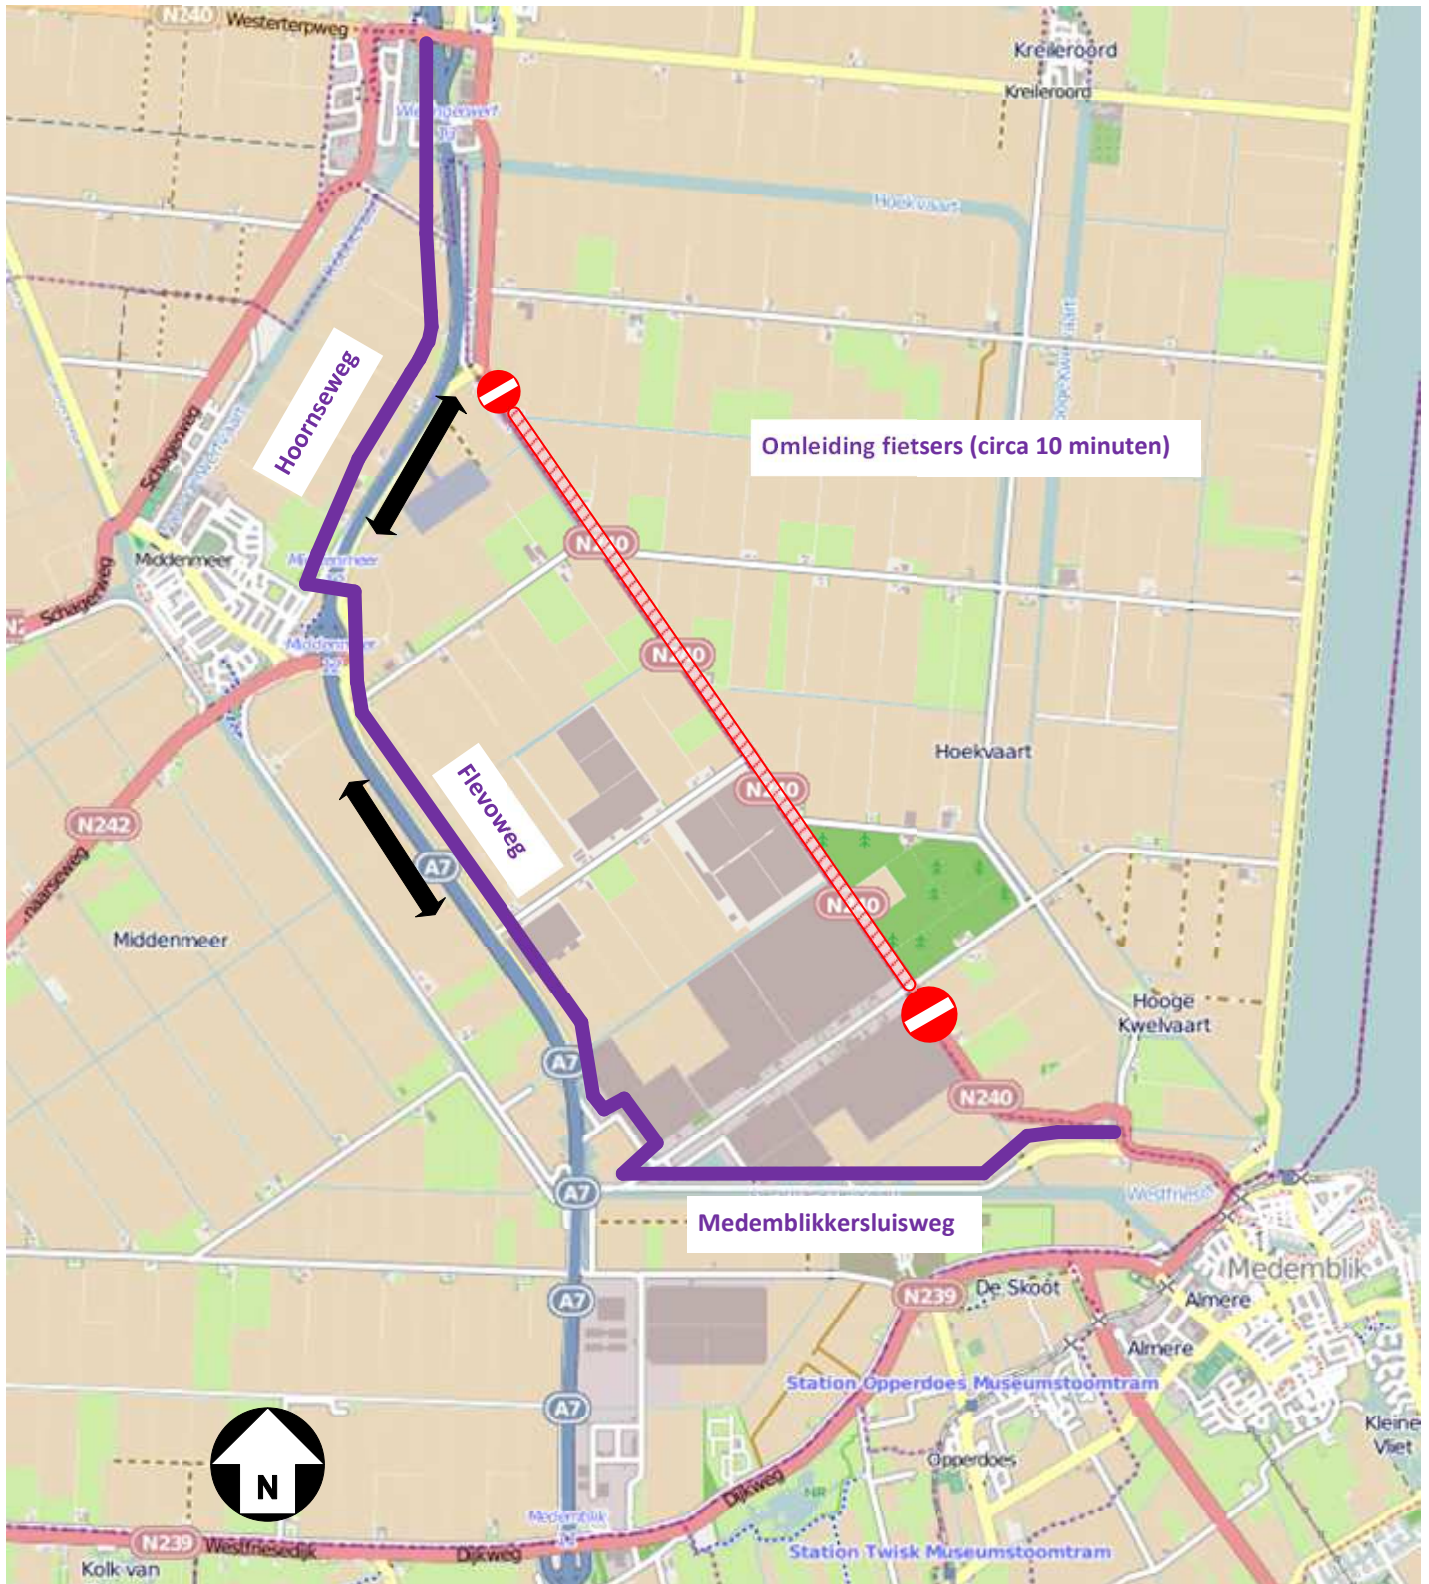

Omleiding i.v.m. afsluiting N240 kruising Flevoweg t/m kruising Wagenpad

Omleiding voor gemotoriseerd verkeer i.v.m. afsluiting N240 kruising Flevoweg t/m kruising Wagenpad m.u.v. kruising Flevoweg, Wester- en Oostermiddenmeerweg 06-04-2021 07:00 t/m 09-07-2021 16:00 i.v.m. groot onderhoud N240.

Omleiding fietsers i.v.m. afsluiting N240 kruising Flevoweg t/m kruising Wagenpad

Omleiding voor (brom)fietsers i.v.m. afsluiting N240 kruising Flevoweg t/m kruising Wagenpad 29-03-2021 07:00 t/m 09-07-2021 16:00 i.v.m. groot onderhoud N240.