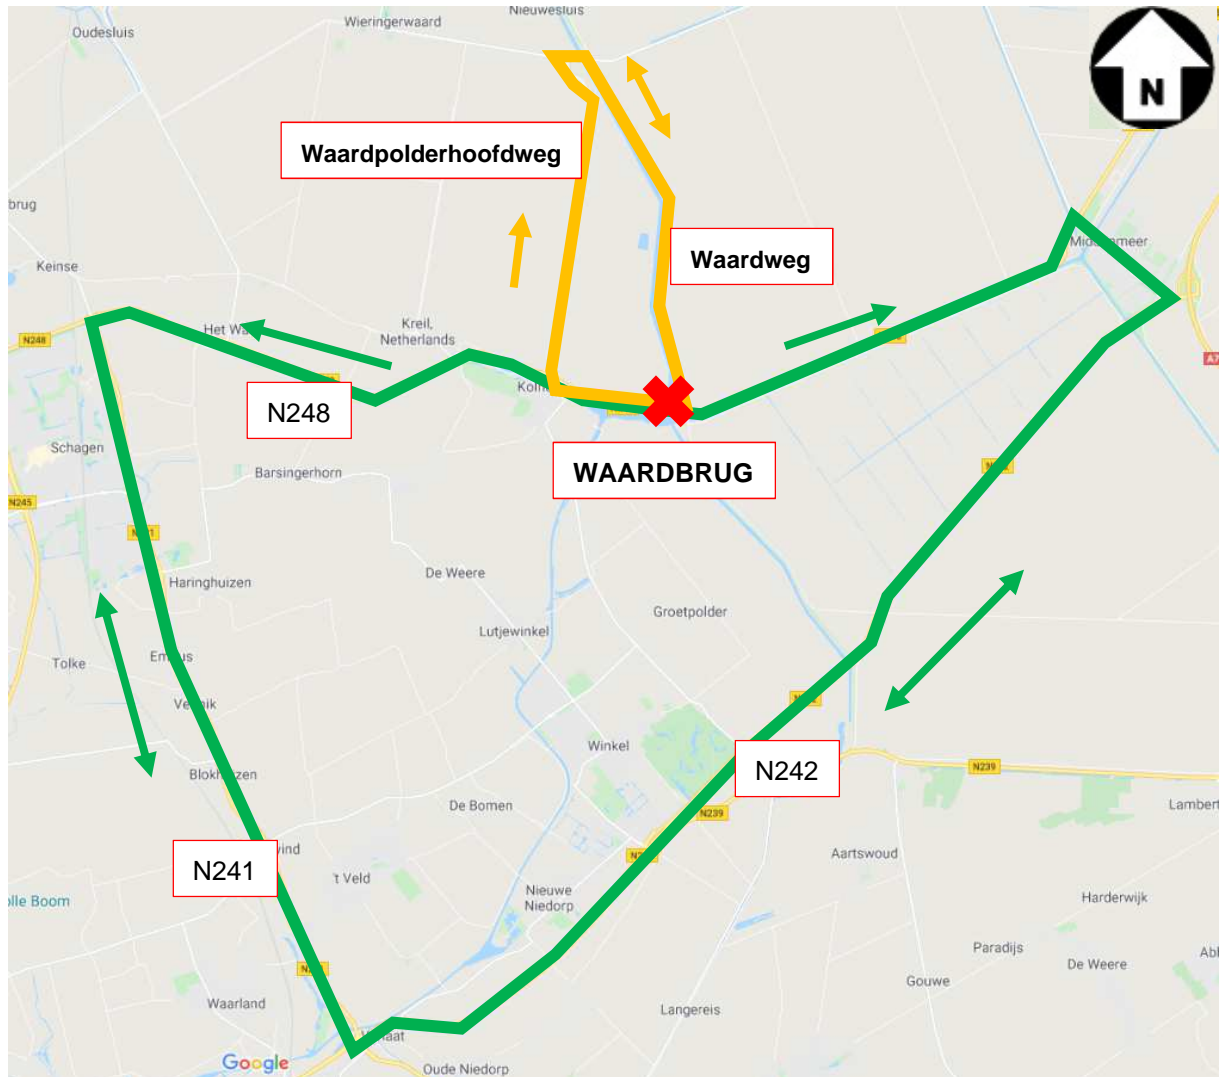

# Omleiding bij afsluiting Waardbrug

Waardbrug afgesloten in verband met onderhoudswerkzaamheden

Omleidingsroute gemotoriseerd verkeer

Omleidingsroute (brom-)fietsverkeer