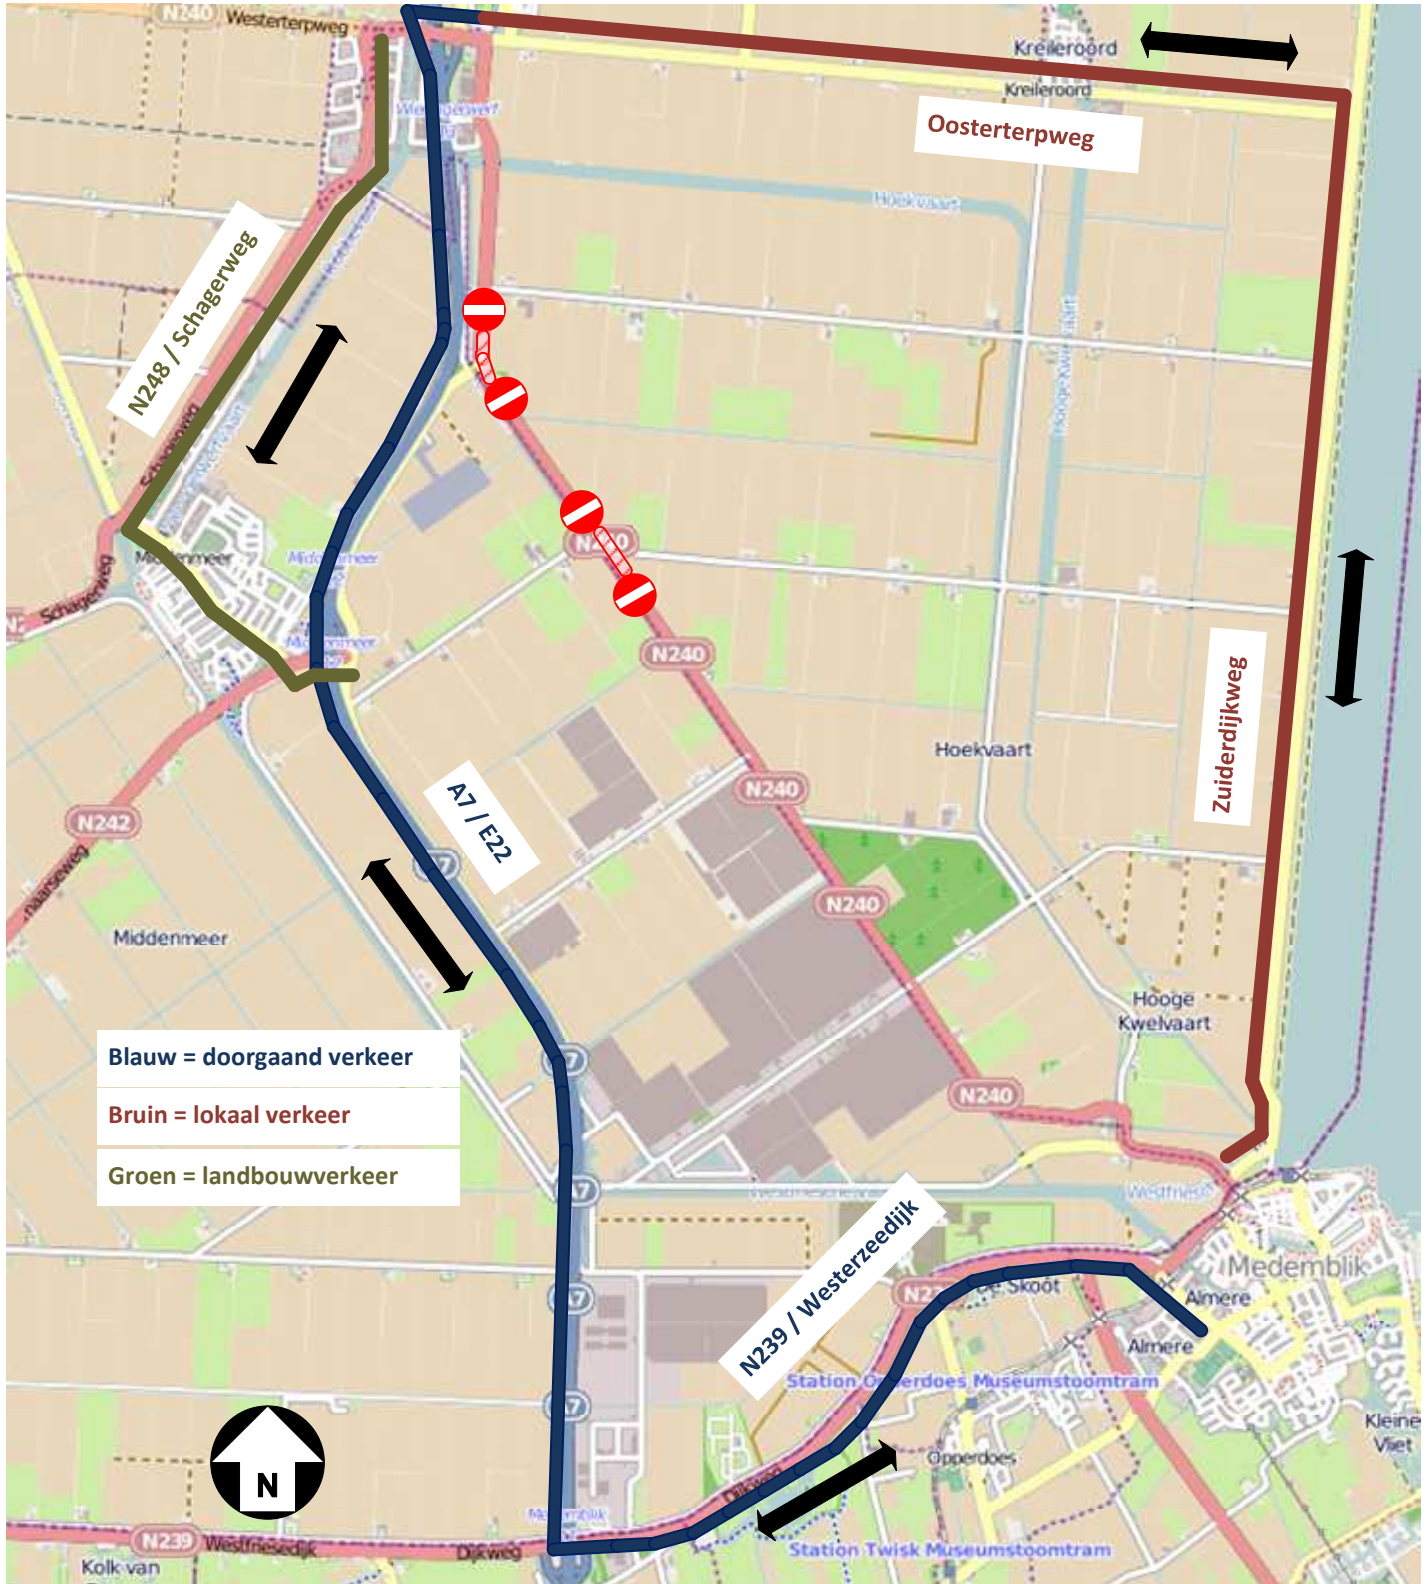

Omleiding i.v.m. afsluiting N240 kruisingen Flevoweg, Wester- en Oostermiddenmeerweg

Omleiding voor gemotoriseerd verkeer i.v.m. afsluiting N240 kruisingen Flevoweg, Wester- en Oostermiddenmeerweg 29-03-2021 07:00 tot 06-04-2021 07:00 i.v.m. groot onderhoud N240.

Omleiding fietsers i.v.m. afsluiting N240 kruising Flevoweg t/m kruising Wagenpad

Omleiding voor (brom)fietsers i.v.m. afsluiting N240 kruising Flevoweg t/m kruising Wagenpad 29-03-2021 07:00 t/m 09-07-2021 16:00 i.v.m. groot onderhoud N240.