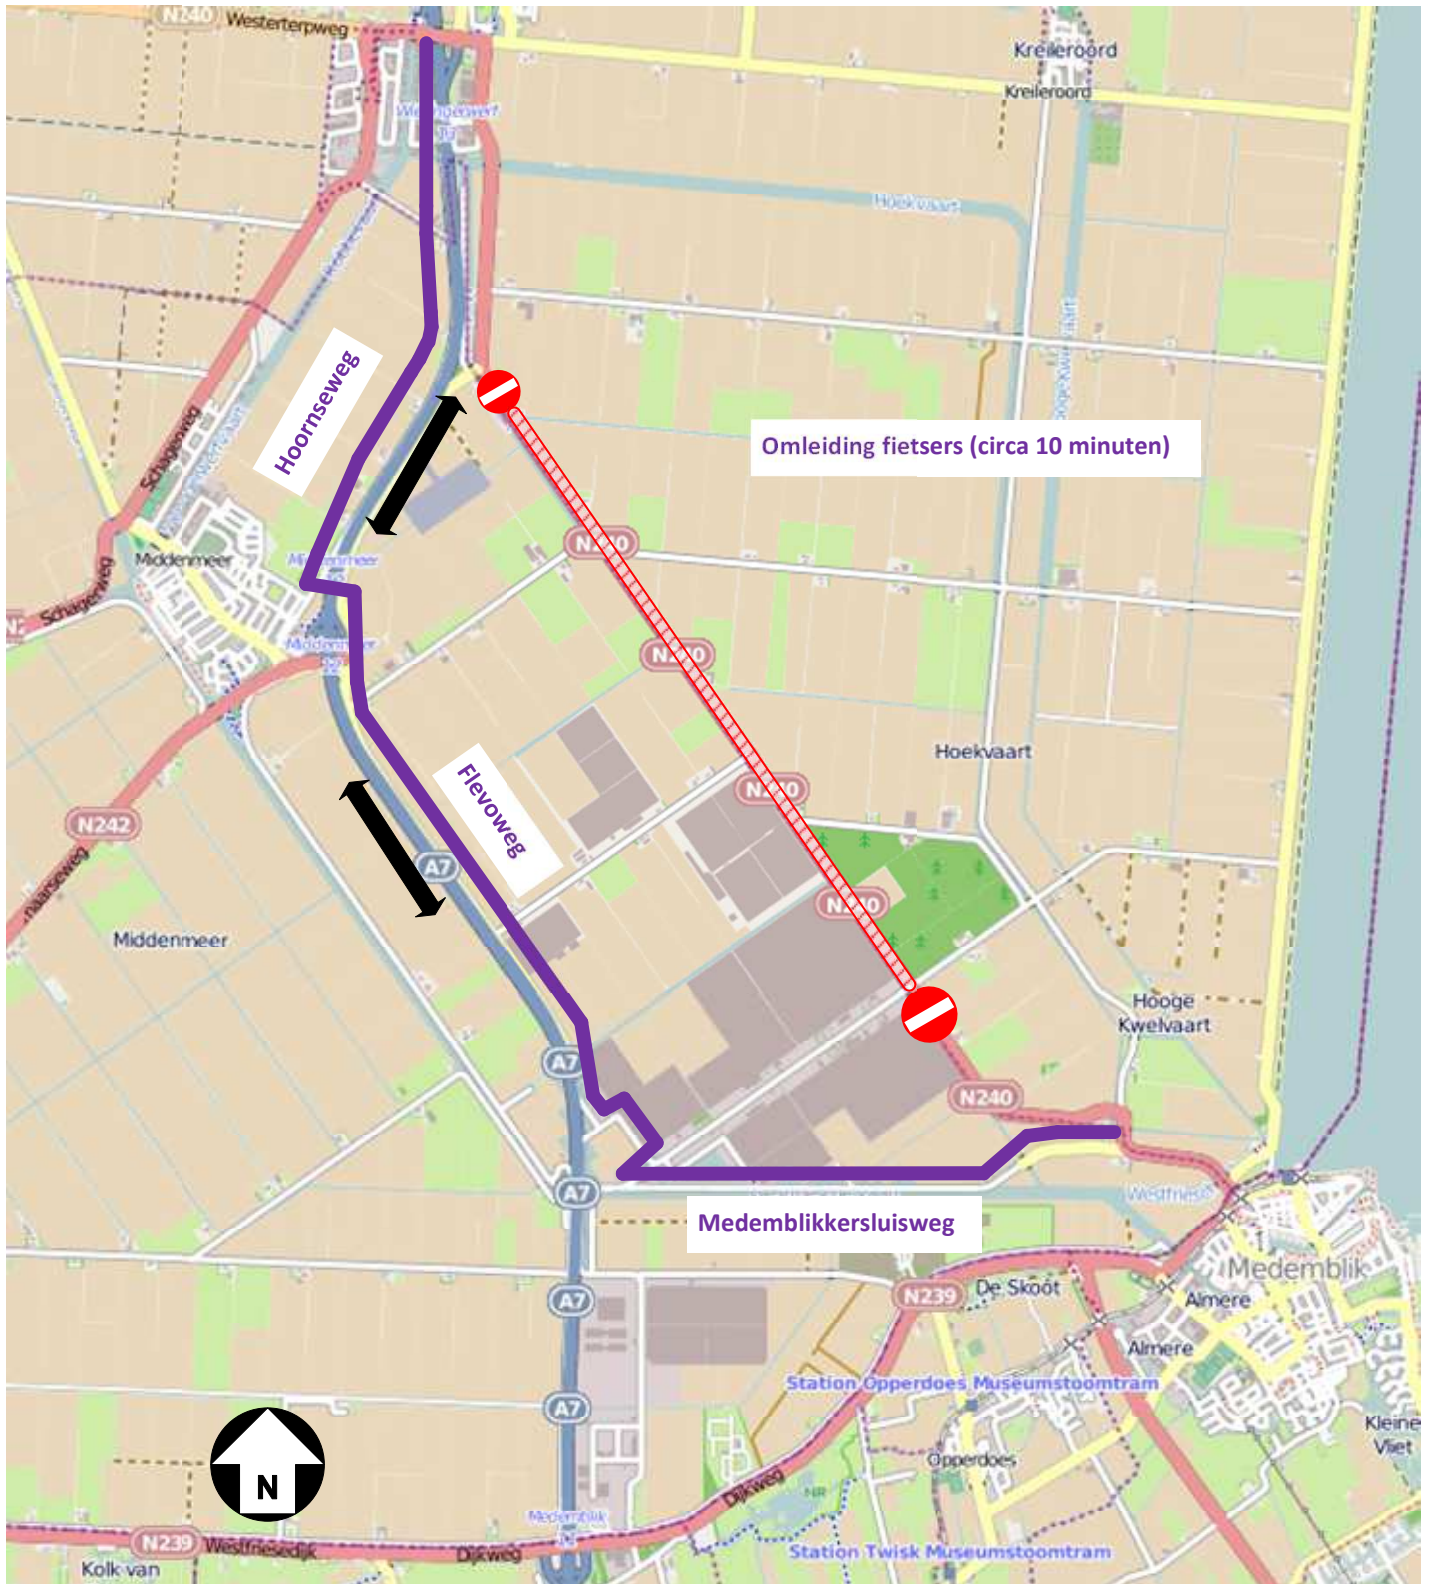

Omleiding i.v.m. afsluiting N240 kruisingen Flevoweg, Wester- en Oostermiddenmeerweg

Omleiding voor gemotoriseerd verkeer i.v.m. afsluiting N240 kruisingen Flevoweg, Wester- en Oostermiddenmeerweg 29-03-2021 07:00 tot 06-04-2021 07:00 i.v.m. groot onderhoud N240.

Omleiding fietsers i.v.m. afsluiting N240 kruising Flevoweg t/m kruising Wagenpad

Omleiding voor (brom)fietsers i.v.m. afsluiting N240 kruising Flevoweg t/m kruising Wagenpad 29-03-2021 07:00 t/m 09-07-2021 16:00 i.v.m. groot onderhoud N240.