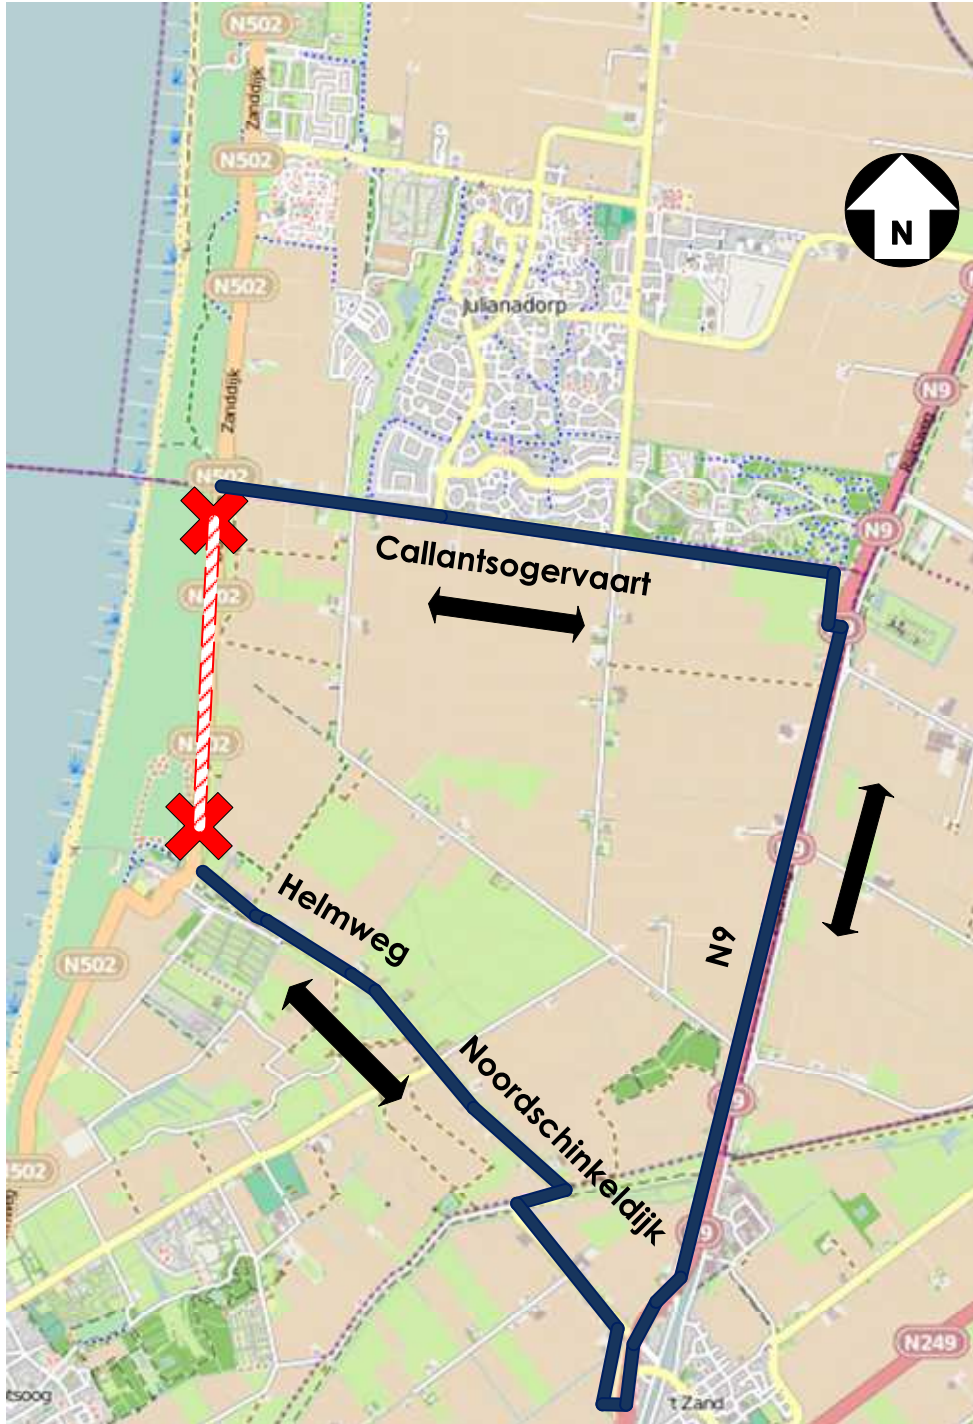

Omleiding bij afsluiting N502 Groote Keeten – Julianadorp

Afsluiting N502 tussen Groote Keeten – Julianadorp in verband met asfaltwerkzaamheden

Omleidingsroute gemotoriseerd verkeer