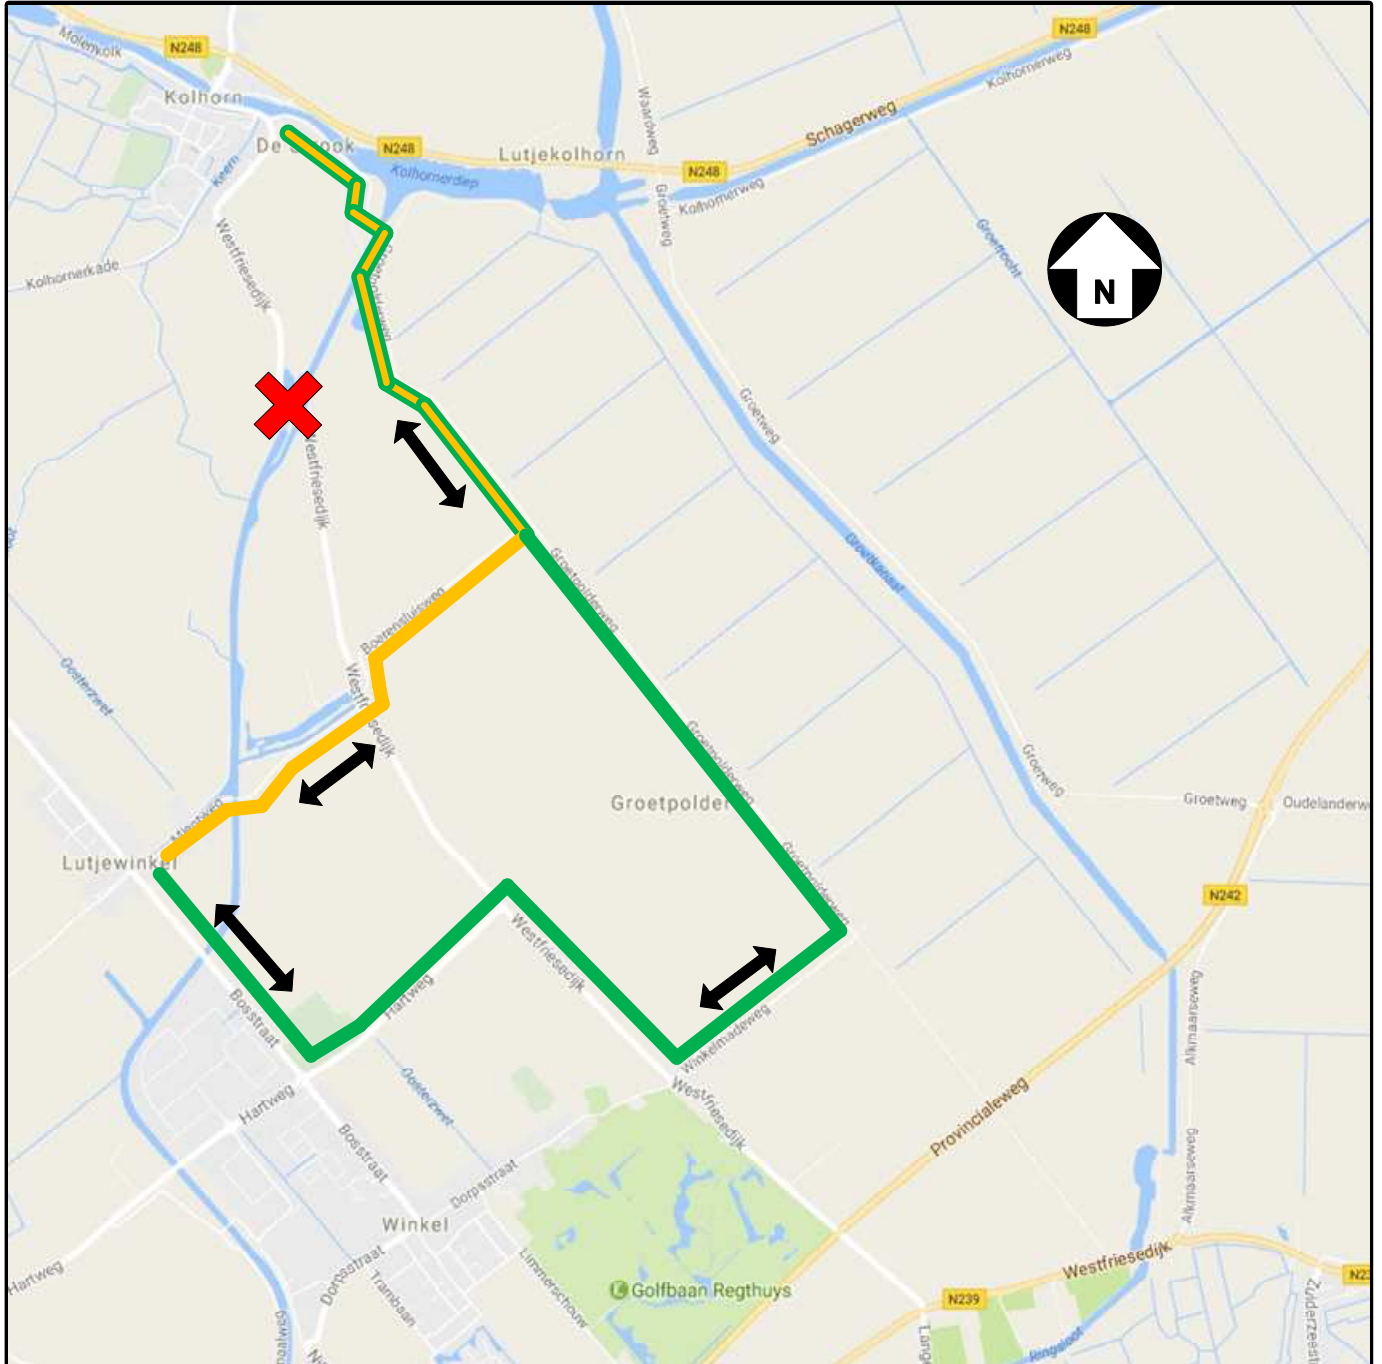

Omleiding bij afsluiting Braakbrug

Afsluiting Westfriesedijk bij Braakbrug in verband met asfalt werkzaamheden

Omleidingsroute auto-, vracht- en landbouwverkeer

Omleidingsroute (brom-)fietsverkeer en buurtbus