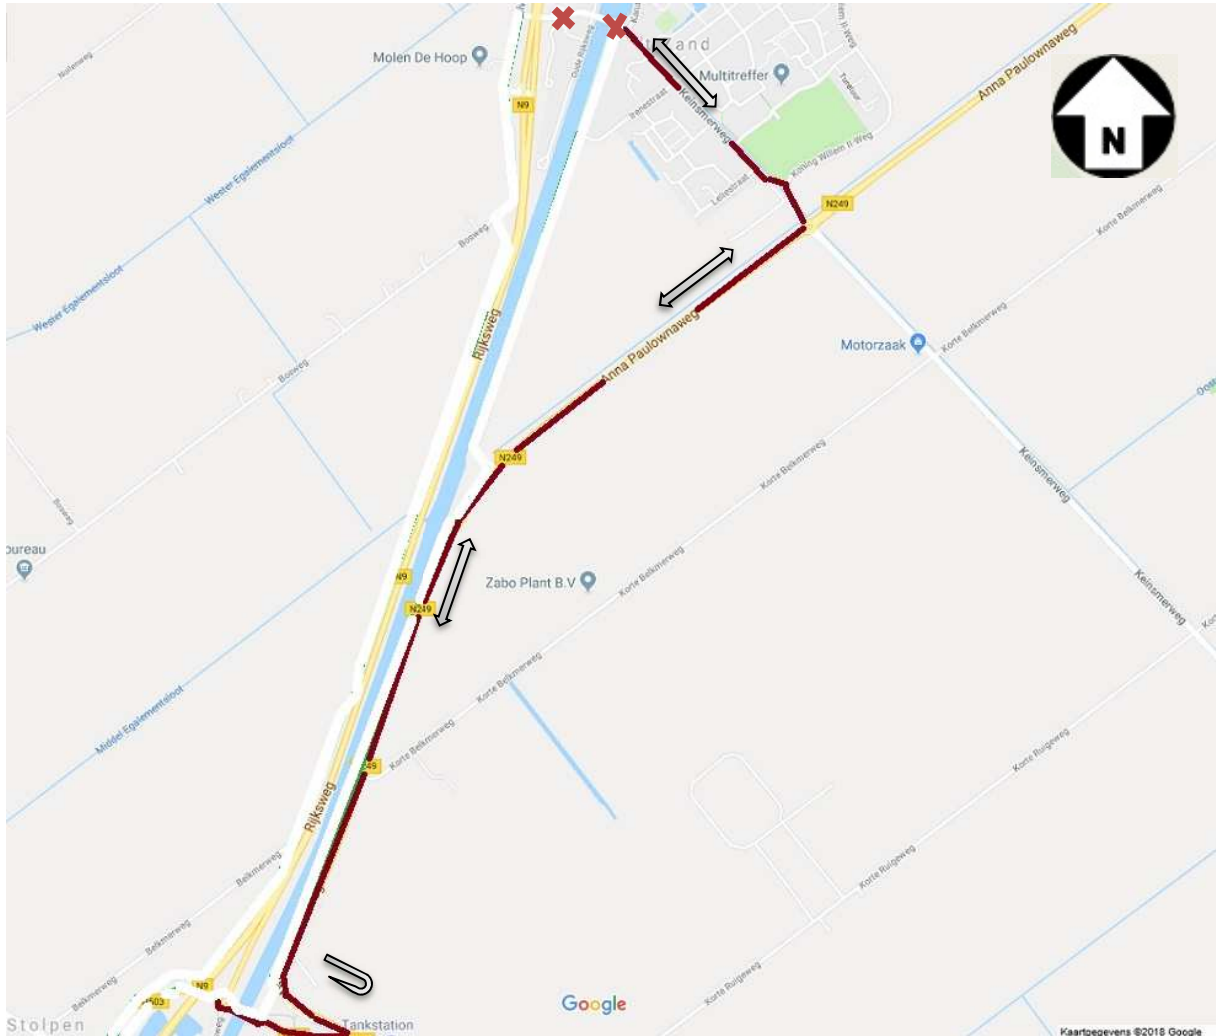

Omleiding bij afsluiting Vlotbrug 't Zand

X Afsluiting Vlotbrug 't Zand voor gemotoriseerd verkeer.
Voetgangers en (brom-)fietsers met de (brom-)fiets aan de hand kunnen onder begeleiding gebruik maken van de vlotbrug.

— Omleidingsroute gemotoriseerd verkeer