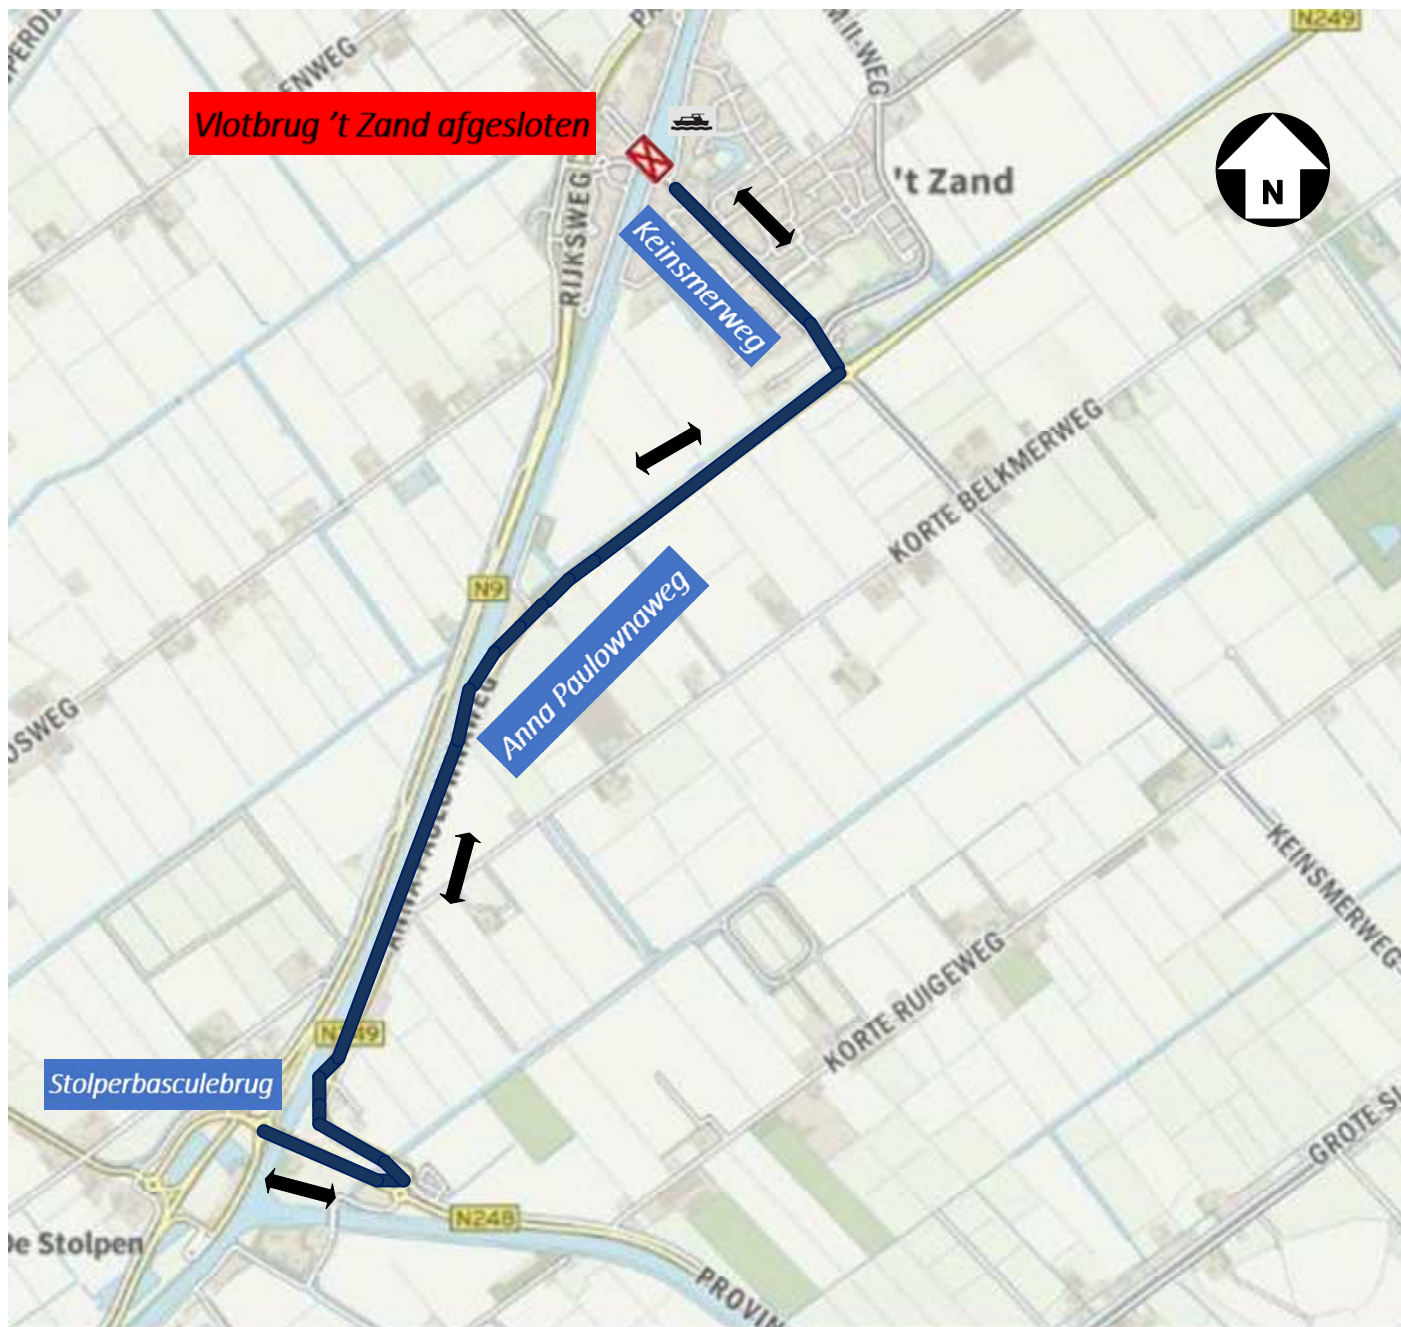

Omleidingsroute bij afsluiting Vlotbrug 't Zand

 Afsluiting Vlotbrug 't Zand, Keinsmerweg in 't Zand in verband met groot onderhoud

 Omleidingsroute voor al het verkeer

 Voor fietsers en voetgangers wordt een veerpont ingezet ter hoogte van de noodsteigers