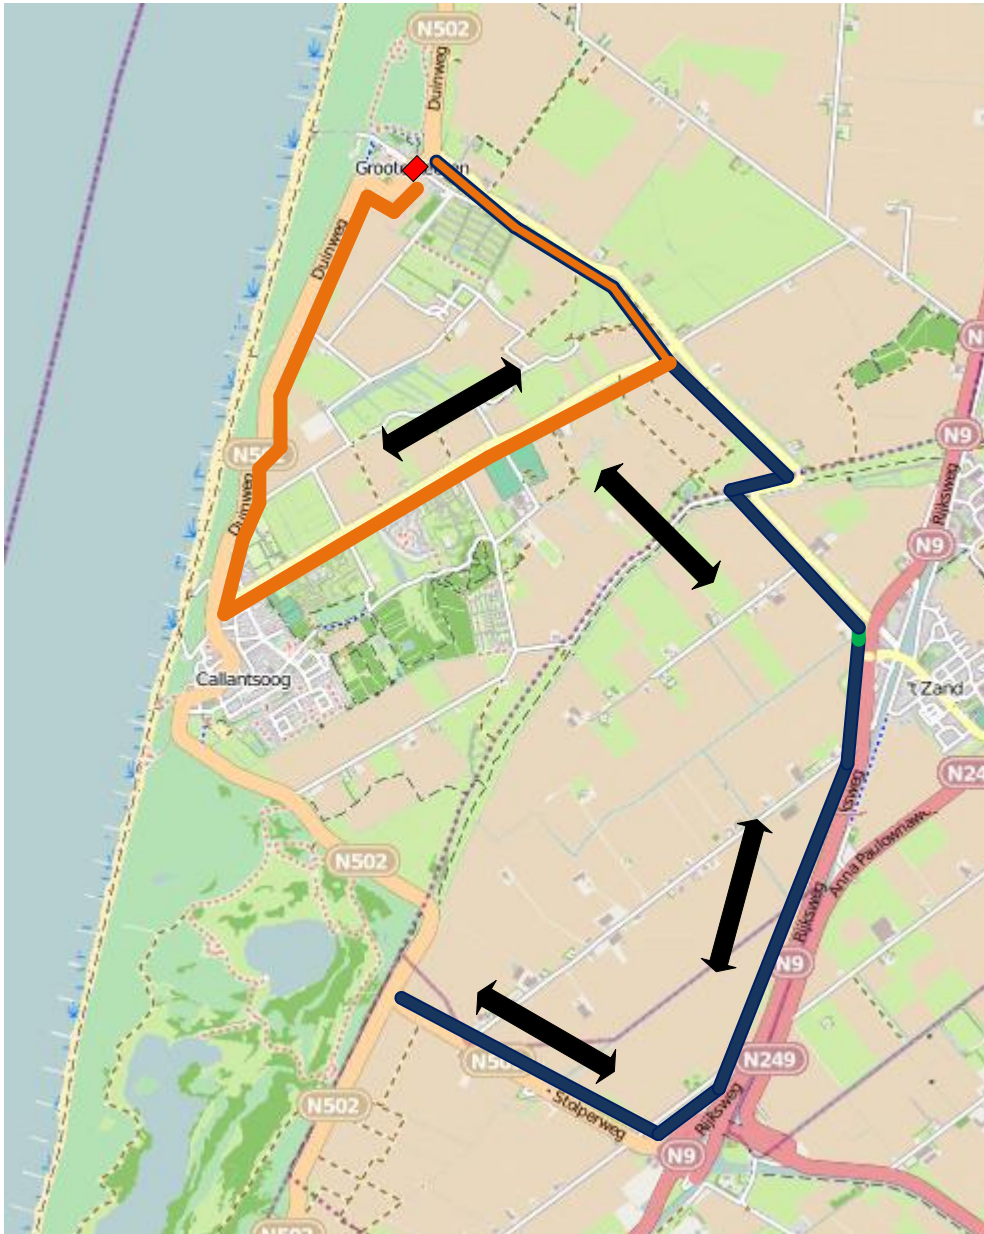

Omleiding bij afsluiting N502 Groote Keeten Fase 1

Afsluiting N502 t.h.v Groote Keeten in verband met asfalt werkzaamheden

Omleidingsroute gemotoriseerd doorgaand verkeer

Omleidingsroute gemotoriseerd lokaal verkeer

Omleiding bij afsluiting N502 Groote Keeten Fase 1 (brom-) fietsers en voetgangers

Afsluiting N502 t.h.v Groote Keeten in verband met asfalt werkzaamheden

Omleidingsroute (brom-)fietsverkeer en voetgangers