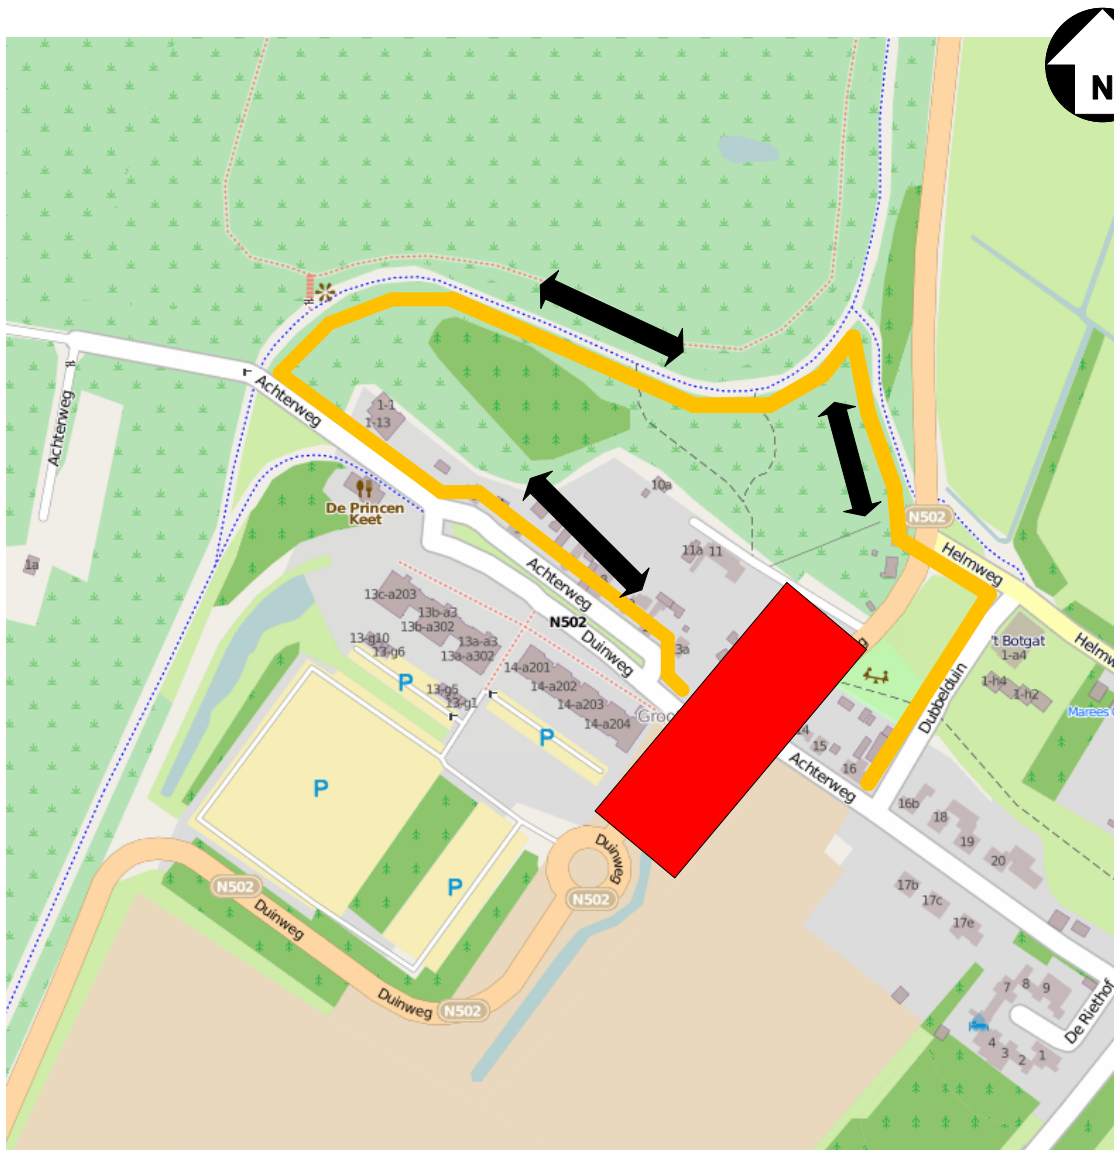

Omleiding bij afsluiting N502 Groote Keeten Fase 1

Afsluiting N502 t.h.v Groote Keeten in verband met asfalt werkzaamheden

Omleidingsroute gemotoriseerd doorgaand verkeer

Omleidingsroute gemotoriseerd lokaal verkeer

Omleiding bij afsluiting N502 Groote Keeten Fase 1 (brom-) fietsers en voetgangers

Afsluiting N502 t.h.v Groote Keeten in verband met asfalt werkzaamheden

Omleidingsroute (brom-)fietsverkeer en voetgangers